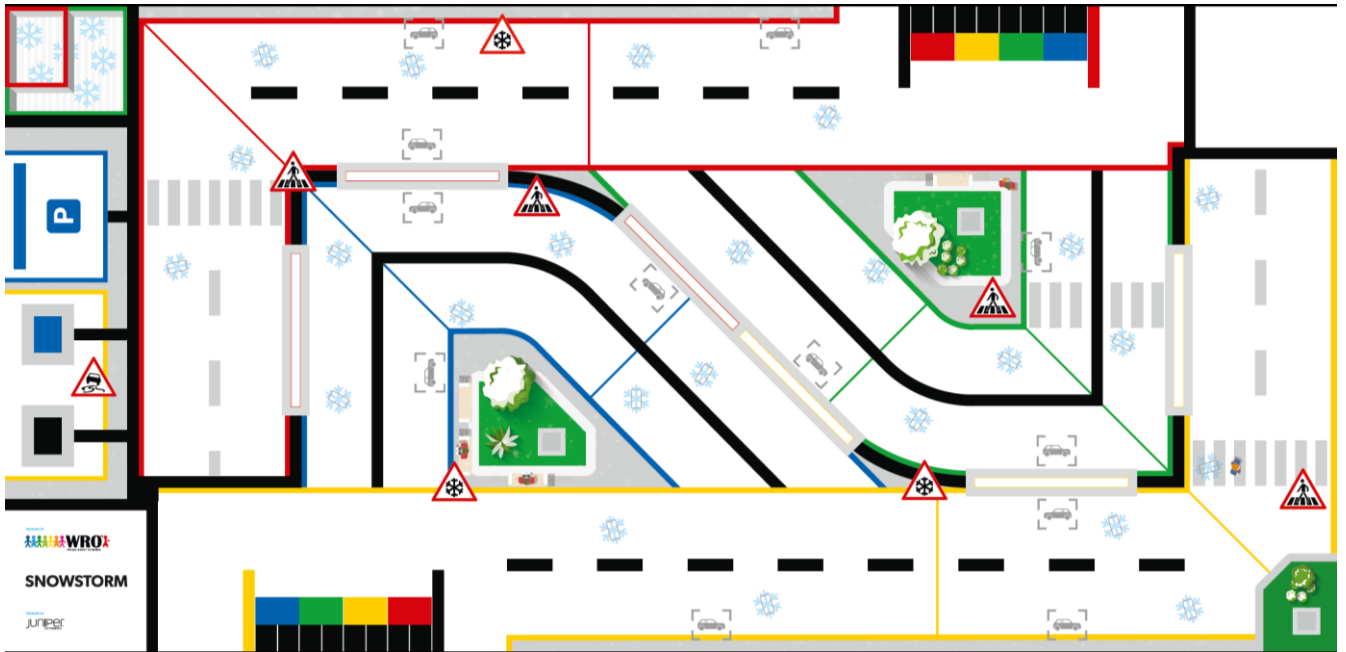

WR02020 作戦カード 名前 ()

WR02020 作戦カード 名前 ()

WR02020 作戦カード 名前 ()