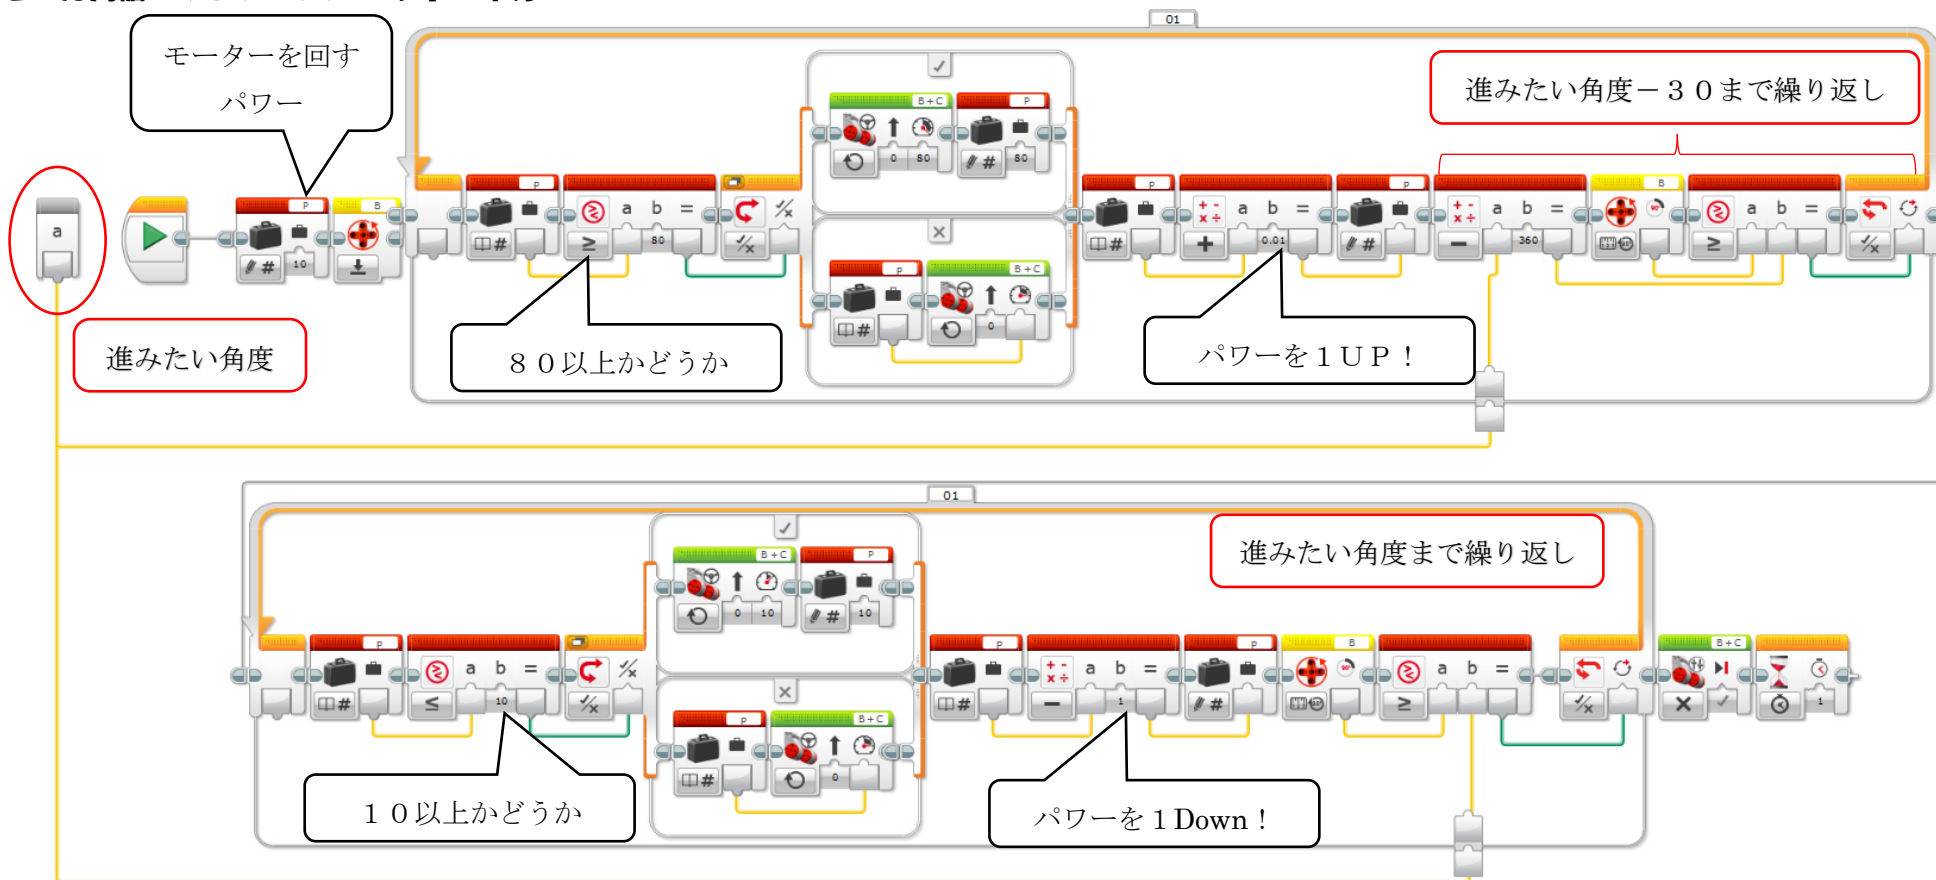

2 応用編 マイブロック「Migi」の中身