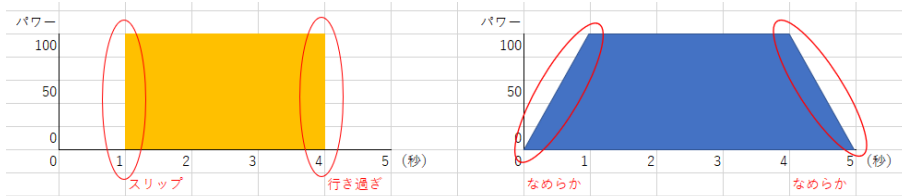

## 1. マイブロック「Kasoku」の中身

マイブロック「Kasoku」・・・aに  
入れた角度まで加速減速を使  
って確実に進んで止まる。