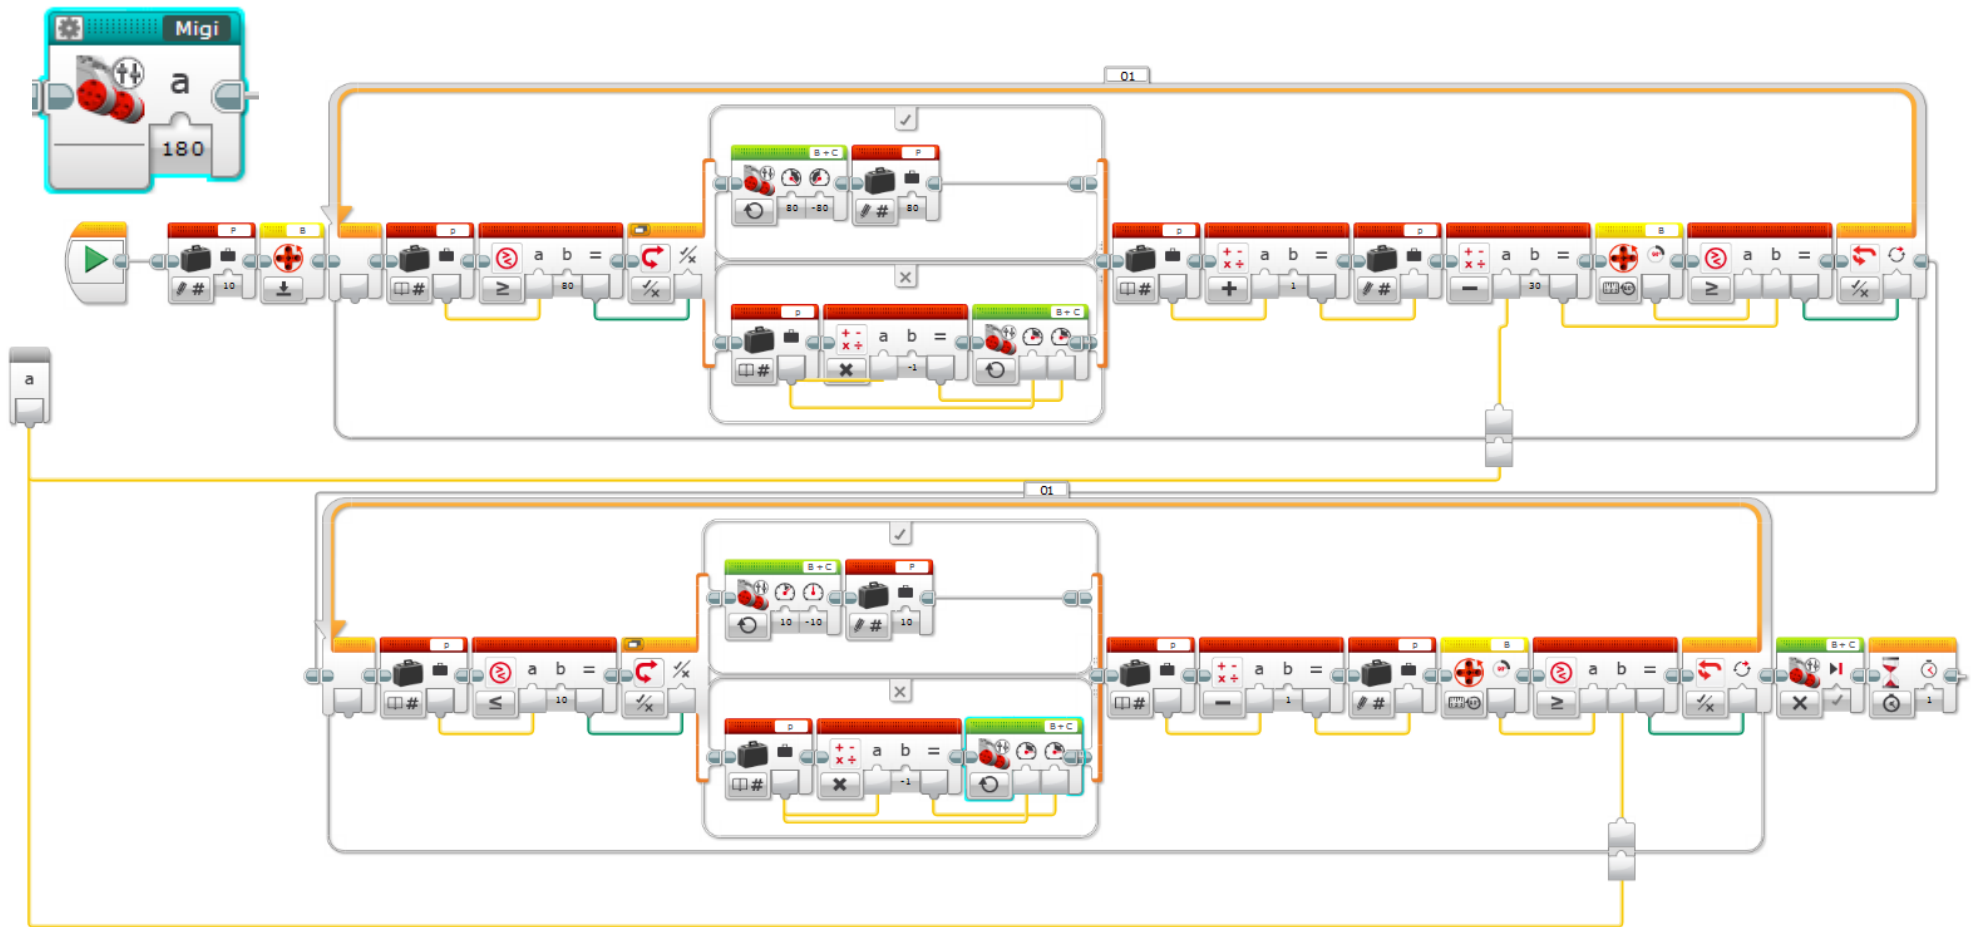

# 加速・減速を使おう！名前( )

Wro2024.ev3

## 1. マイブロック「Kasoku」の中身

マイブロック「Kasoku」・・・aに  
入れた角度まで加速減速を使  
って確実に進んで止まる。

## 2 応用編 マイブロック「Migi」の中身

実習 これを使って、左に曲がる加速・減速マイブロックを作ってみよう！

でかすぎたけど・・・